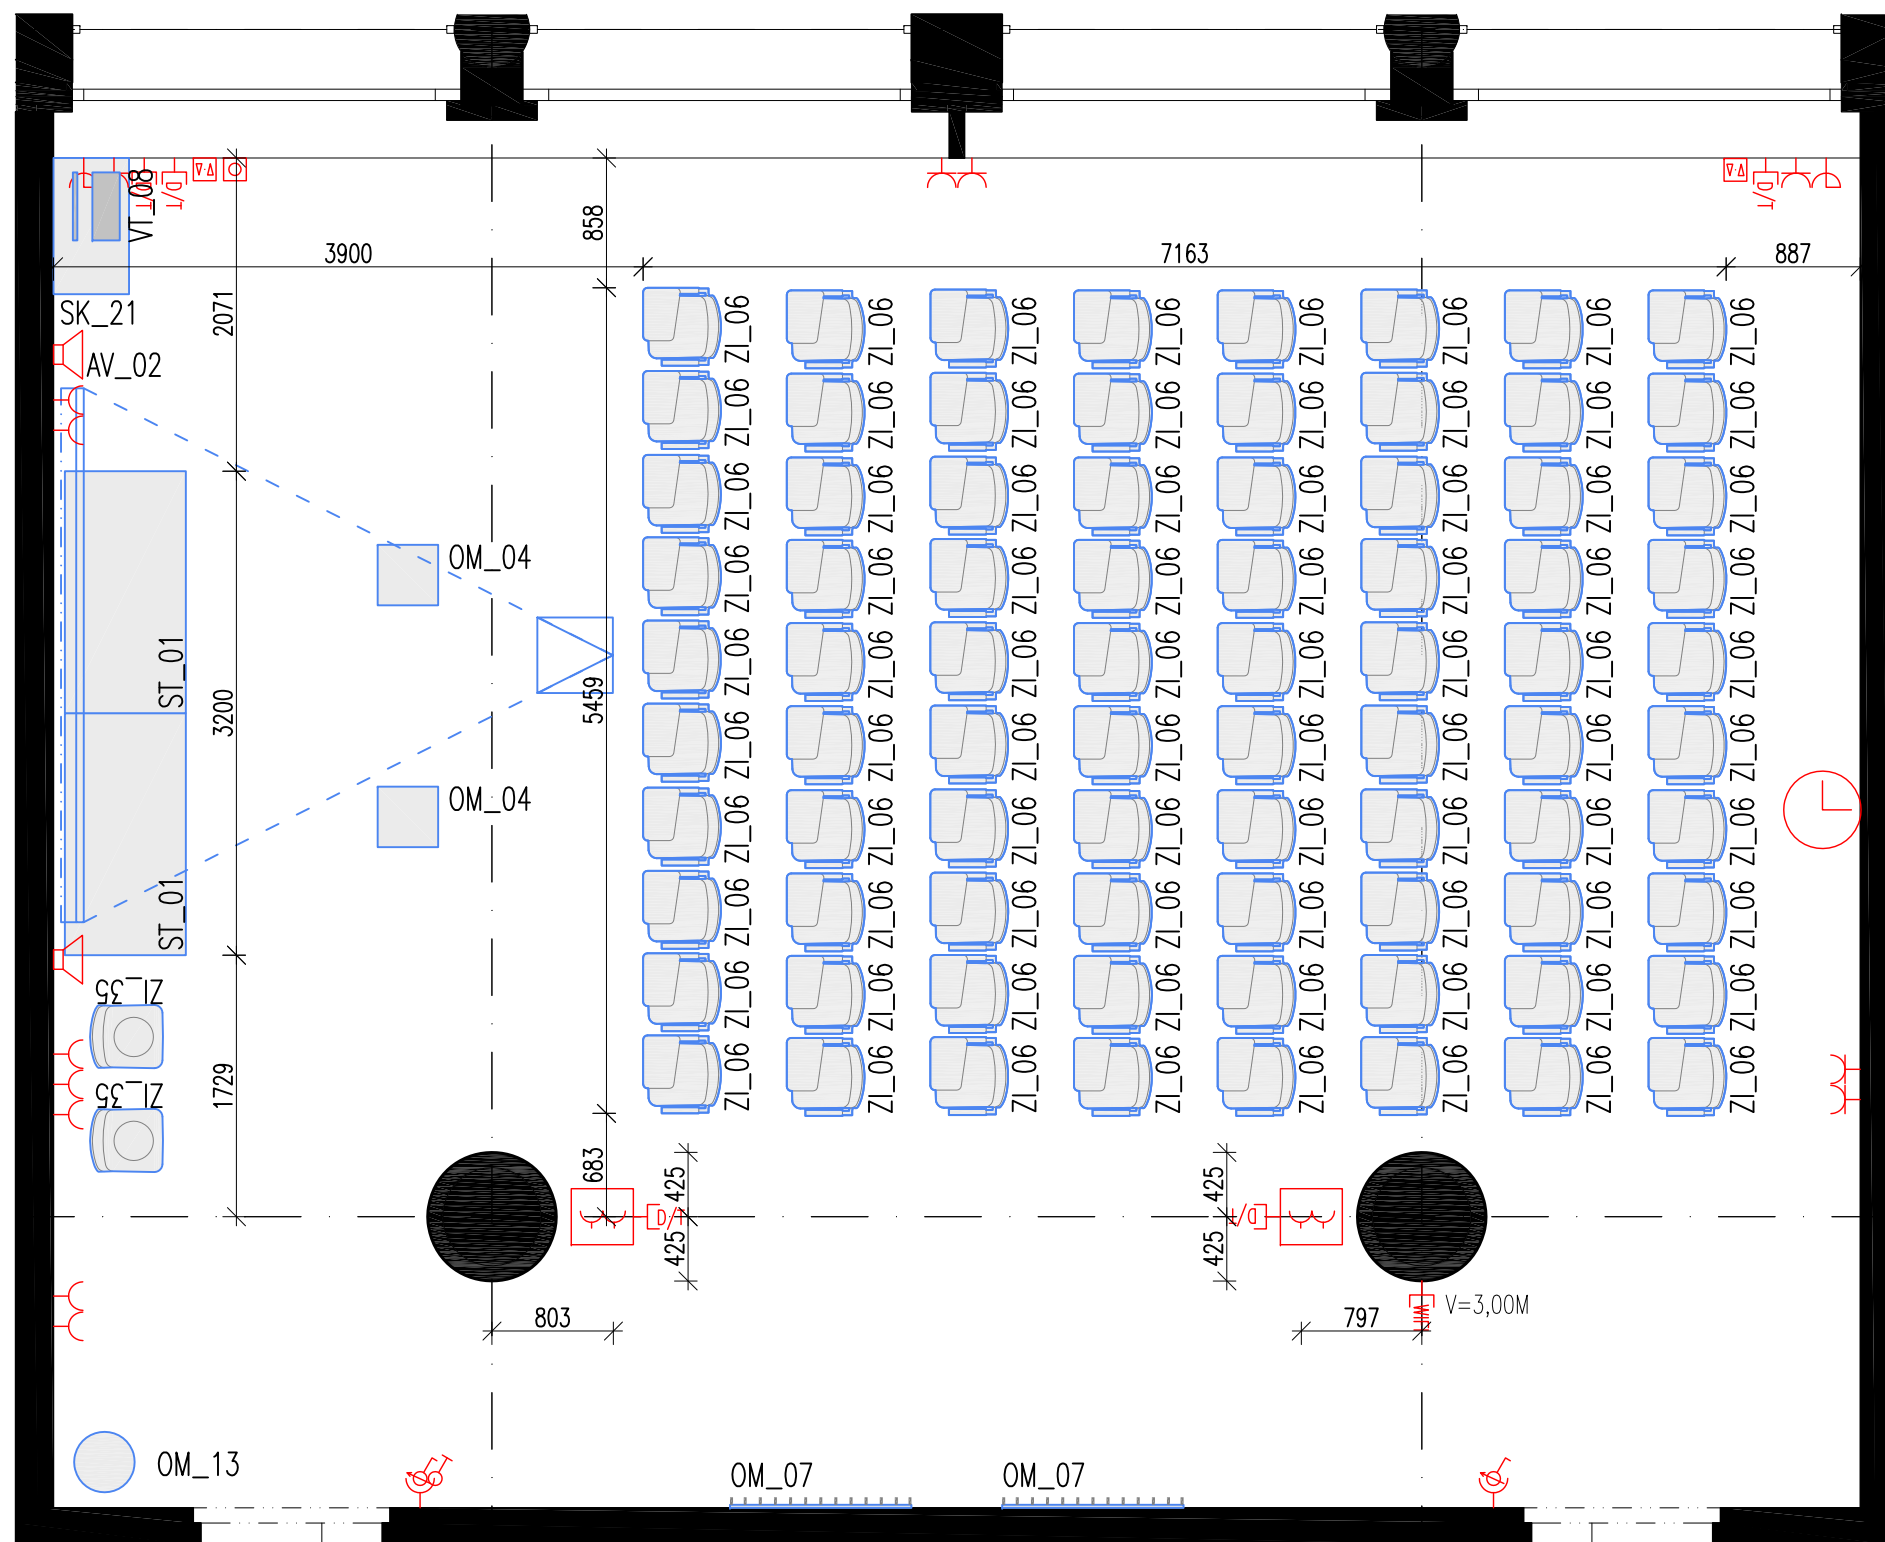

POHLED A

POHLED D

POHLED C

TABULKA PRVKŮ

NÁZEV	POPIS	UŽIVATEL	POČET
AV_02	AV technika	S	1
OM_04	Řečnický pult	S	2
OM_07	Nástěnný věšák	S	2
OM_13	Odpadkový koš veřejné prostory	S	1
SK_21	Mobilní kontejner pro AV techniku	S	1
ST_01	Kancelářský stůl	S	2
VT_08	Pracovní notebook	S	1
ZI_06	Stohovatelná židle s pultem	S	80
ZI_35	Stohovatelná židle	S	2

POZNÁMKA:

- KAŽDÝ INTERIÉROVÝ PRVEK JE OZNAČEN KÓDEM, IDENTIFIKACE PRVKŮ + JEDNOZNAČNÝ POPIS MATERIÁLOVÉHO, KVALITATIVNÍHO KONSTRUKČNÍHO, TECHNICKÉHO, POVRCHOVÉHO A BAREVNÉHO ŘEŠENÍ A PŘESNÁ SPECIFIKACE KAŽDÉHO PRVKU JE V ČÁSTI DOKUMENTACE 4. KATALOG NAVRHOVANÝCH PRVKŮ INTERIÉRU
- LEGENDA KONCOVÝCH PRVKŮ JE ZOBRAZENA VE ZVLÁŠTNÍ PŘÍLOZE V ÚVODU KNIHY MÍSTNOSTÍ.
- KONCOVÉ PRVKY ZOBRAZENÉ V PŮDORYSECH JSOU GRAFICKÉ ZNAČKY A NEJSOU KÓTOVÁNY – VIZ LEGENDA KONCOVÝCH PRVKŮ. VYJÍMKOU JSOU KONCOVÉ PRVKY ZABUDOVANÉ PŘÍMO DO PODLAHY. TYTO MAJÍ PŘESNOU POZICI A JSOU KÓTOVÁNY
- SKUTEČNÁ VELIKOST A POZICE KONCOVÝCH PRVKŮ JE ZOBRAZENA V JEDNOTLIVÝCH POHLEDECH NA STĚNY, POZICE JSOU KÓTOVÁNY
- KONCOVÉ PRVKY ZOBRAZENÉ V POHLEDU NA STROP MAJÍ SKUTEČNOU VELIKOST, PŘESNÁ POZICE JE KÓTOVÁNA
- INTERIÉROVÉ PRVKY JSOU ZOBRAZENY MODŘE, KONCOVÉ PRVKY ČERVENĚ

POHLED B