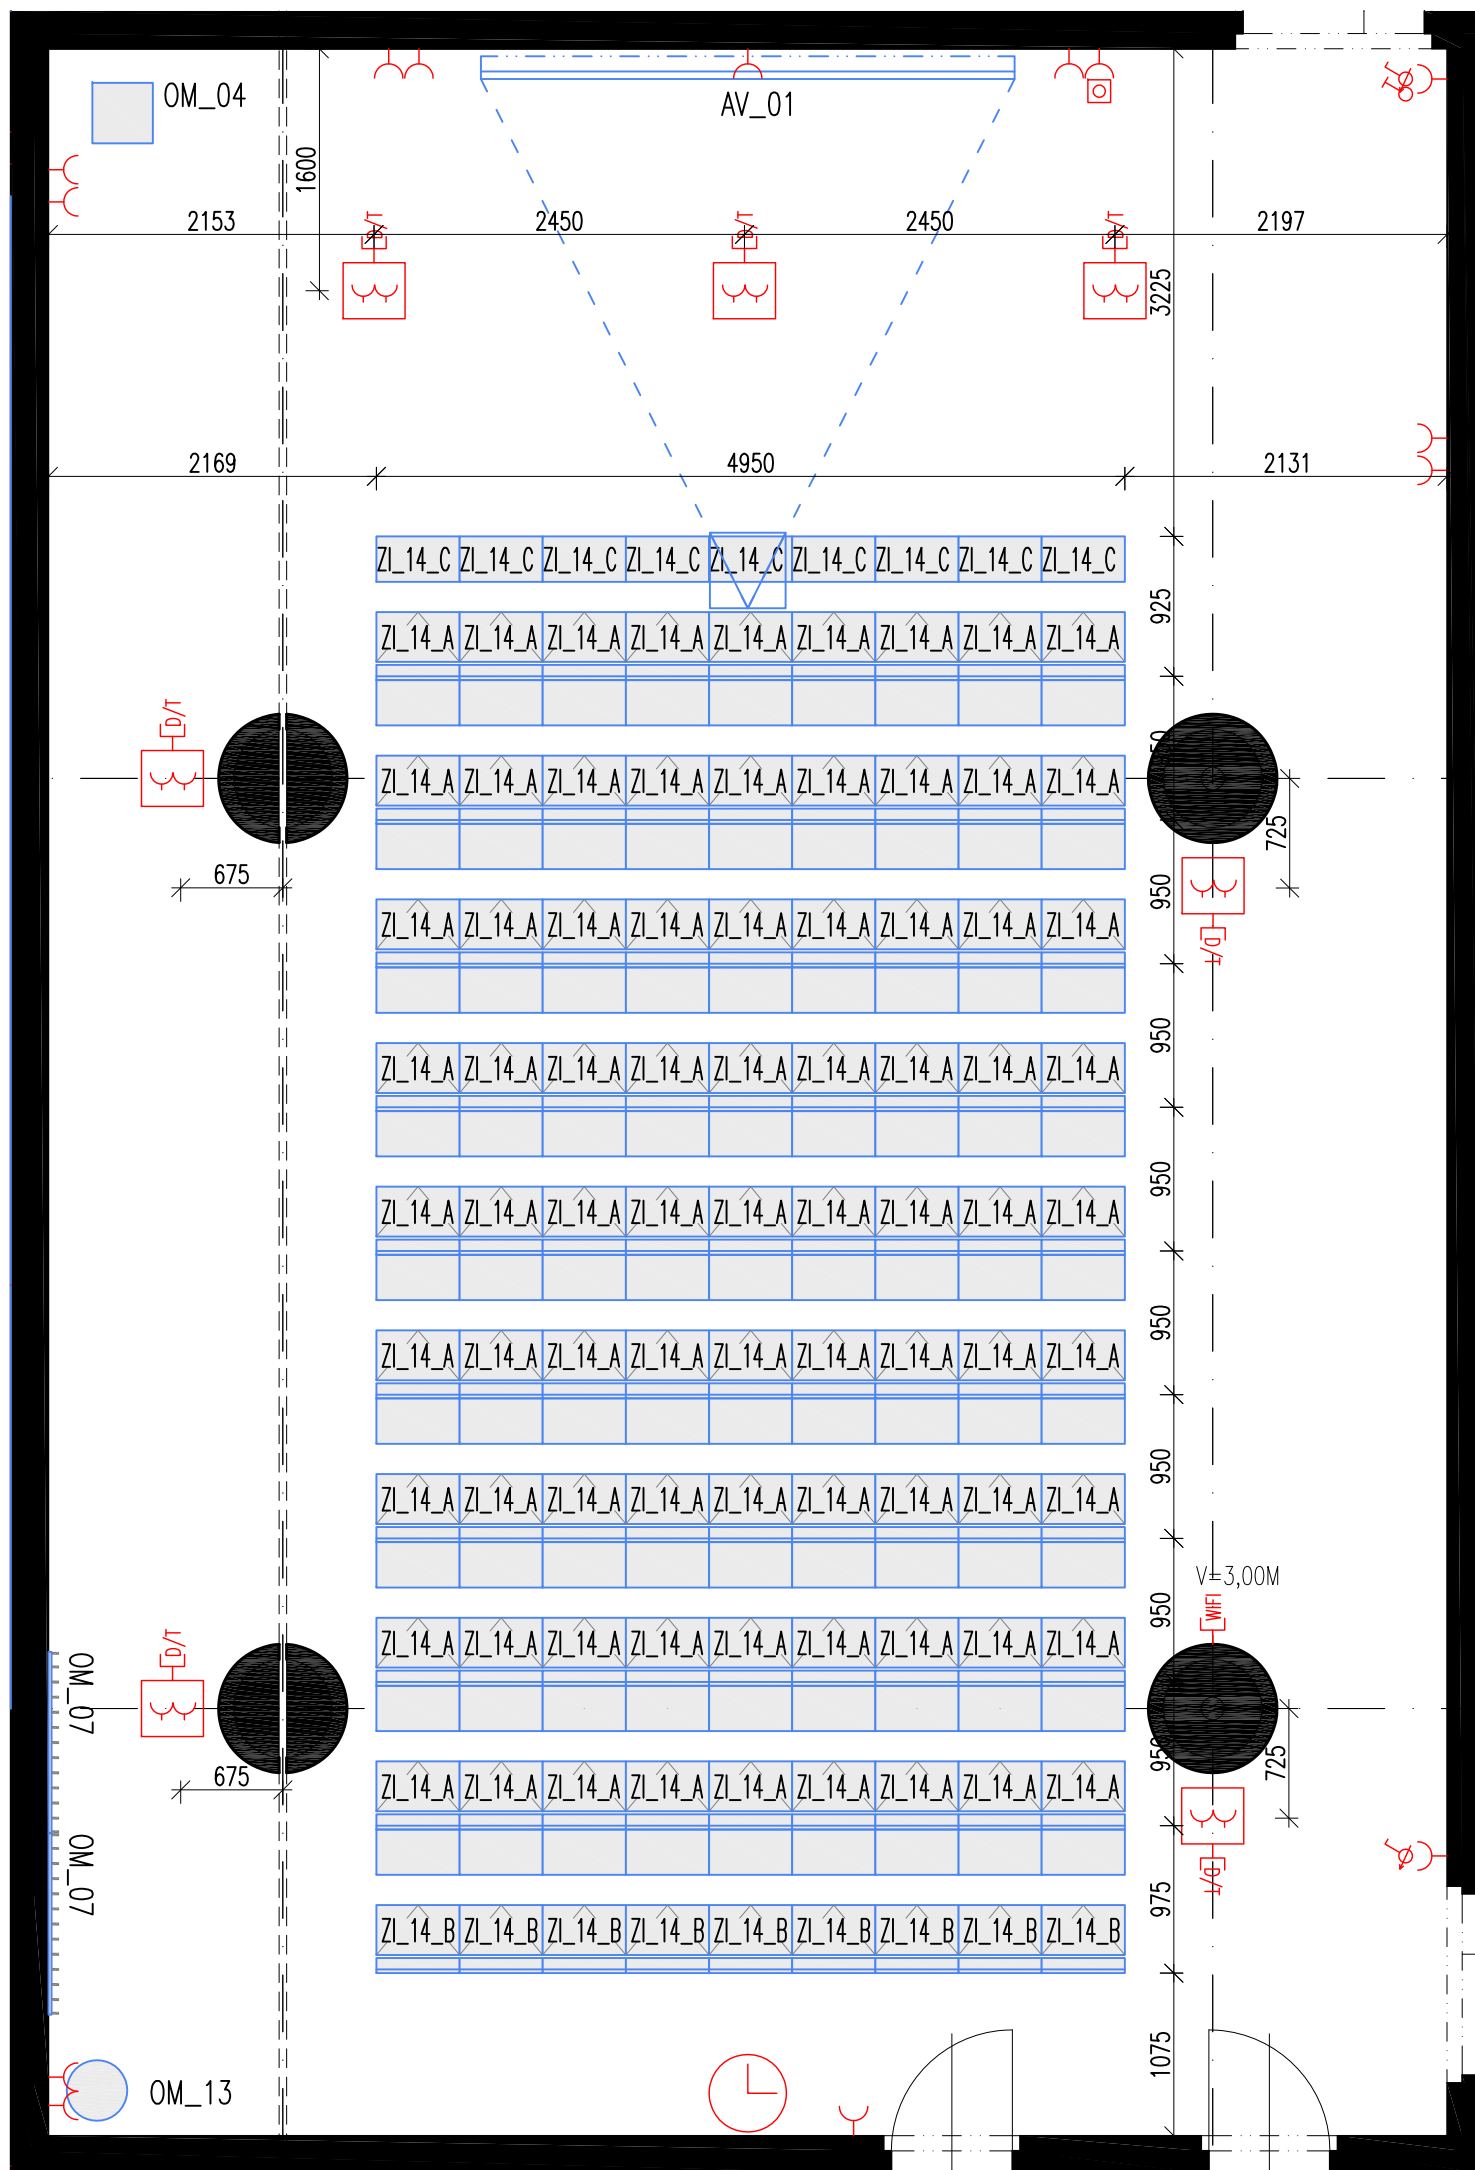

## TABULKA PRVKŮ

NÁZEV	POPIS	UŽIVATEL	POČET
AV_01	AV technika	S	1
HJ_04	Hygienický koš nástěnný	S	1
HJ_07	Zásobník na toaletní papír	S	1
HJ_08	WC souprava	S	1
HJ_09	Háček na oděvy	S	1
OM_07	Nástěnný věšák	S	2
OM_13	Odpadkový koš veřejné prostory	S	1
Zl_14_A	Systémové křeslo sklopné se stolem	S	81
Zl_14_B	Systémové křeslo sklopné	S	9
Zl_14_C	Systémový stolek	S	9