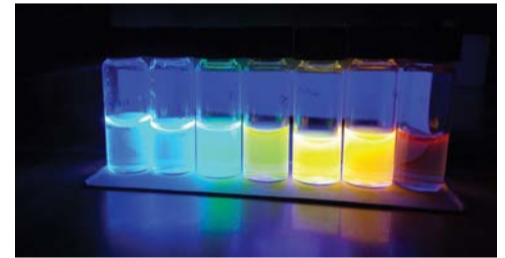

FESTIVAL STAVEBNIC

11. a 12. 11. – 2. podlaží budovy 15, 9.00–19.00

Na pátém ročníku dvoudenního Festivalu stavebnic budou
k vidění tradiční i méně obvyklé stavebnice z nejrůznějších
materiálů, které podporují kreativitu, představivost
a jemnou motoriku dětí. Návštěvníci si mohou vyzkoušet
i oblíbené logické a "smart" hry.
Vstupné: 50 Kč, rodinné 150 Kč.

BURZA PRÁCE A PŘEHLÍDKA STŘEDNÍCH ŠKOL 2017

21. 11. – 2. podlaží budovy 15, 9.00–17.00

Získejte informace důležité pro výběr střední školy nebo
využijte příležitost navázat kontakt přímo s personalisty
firm a seznámit se s nabídkou volných pracovních míst.
Akce je zdarma díky projektu Efektivní služby zaměstnanosti
reg. č. CZ.03.1.54/0.0/0.0/15_011/0000056, který je
spolufinancován z Evropského sociálního fondu v rámci
Operačního programu Zaměstnanost
a státního rozpočtu ČR.

PŘES PŘEKÁŽKY KE HVĚZDÁM – PŘÍBĚH PRVNÍ SLOVENSKÉ DRUŽICE

23. 11. – 2. podlaží budovy 15, sál A, v 18.00 hod

Příběh první slovenské družice vypuštěné v roce 2017 na
oběžnou dráhu Země z pohledu vedoucího celého projektu.
Jakub Kapuš, předseda organizace SDSA Forum
a vedoucí projektu první slovenské družice SKCube přijal
velké výzvy a za pomoci mladého týmu, řady dalších
spolupracovníků a spolupracujících firem se všem podařilo
dostat na družici na oběžnou dráhu. Pořádá Hvězdárna
Valašské Meziříčí.

TANČÍRNA

24. 11. – 2. podlaží budovy 15, kavárna,
19.00–23.00

Večer plný standardních a latinskoamerických tanců
s Dance Studio Starlight.

EMOČNÍ ROVNICE – ALEŠ KALINA

27. 11. – 2. podlaží budovy 15, sál B, v 18.00 hod

Jak najít a vymazat špatné programy ze své hlavy!
Přednáška Aleše Kaliny, osobního kouče mezilidských
vztahů.

Otevírací doba expozic a výstav:

pondělí ZAVŘENO
úterý–neděle 10.00–18.00

Expozice a výstavy budou 18. 11. zavřeny.
Knihovna bude dne 17. a 18. 11. zavřena.

Informace a prodej vstupenek:

pondělí–pátek 08.00–19.00
sobota–neděle 10.00–18.00

Informace návštěvníkům: +420 573 032 111, +420 573 032 115
info@14-15.cz

partneři