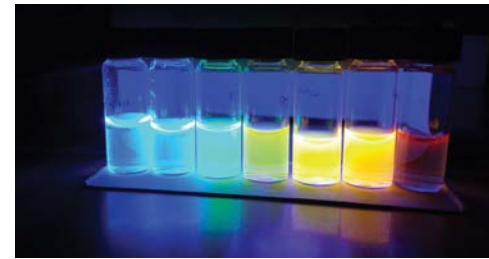

FESTIVAL STAVEBNIC

11. a 12. 11. – 2. podlaží budovy 15, 9.00–19.00

Na pátém ročníku dvoudenního Festivalu stavebnic budou
k vidění tradiční i méně obvyklé stavebnice z nejručnějších
materiálů, které podporují kreativitu, představivost
a jemnou motoriku dětí. Návštěvníci si mohou vyzkoušet
i oblíbené logické a "smart" hry.
Vstupné: 50 Kč, rodinné 150 Kč.

BURZA PRÁCE A PŘEHLÍDKA STŘEDNÍCH ŠKOL 2017

21. 11. – 2. podlaží budovy 15, 9.00–17.00

Získejte informace důležité pro výběr střední školy nebo
využijte příležitost navázat kontakt přímo s personalisty
firem a seznámit se s nabídkou volných pracovních míst.
Akce je zdarma díky projektu Efektivní služby zaměstnanosti
reg. č. CZ.03.1.54/0.0/0.0/15_011/0000056, který je
spolufinancován z Evropského sociálního fondu v rámci
Operačního programu Zaměstnanost
a státního rozpočtu ČR.

PŘES PŘEKÁŽKY KE HVĚZDÁM – PŘÍBĚH PRVNÍ SLOVENSKE DRUŽICE

23. 11. – 2. podlaží budovy 15, sál A, v 18.00 hod

Příběh první slovenské družice vypuštěné v roce 2017 na
oběžnou dráhu Země z pohledu vedoucího celého projektu.
Jakub Kapuš, předseda organizace SDSA Forum
a vedoucí projektu první slovenské družice SKCube přijal
velké výzvy a za pomoci mladého týmu, řady dalších
spolupracovníků a spolupracujících firem se všem podařilo
dostat na družici na oběžnou dráhu. Pořádá Hvězdárna
Valašské Meziříčí.

TANČÍRNA

24. 11. – 2. podlaží budovy 15, kavárna,
19.00–23.00

Večer plný standardních a latinskoamerických tanců
s Dance Studio Starlight.

EMOČNÍ ROVNICE – ALEŠ KALINA

27. 11. – 2. podlaží budovy 15, sál B, v 18.00 hod

Jak najít a vymazat špatné programy ze své hlavy!
Přednáška Aleše Kaliny, osobního kouče mezilidských
vztahů.

Otevírací doba expozic a výstav:

pondělí ZAVŘENO
úterý–neděle 10.00–18.00

Expozice a výstavy budou 18. 11. zavřeny.
Knihovna bude dne 17. a 18. 11. zavřena.

Informace a prodej vstupenek:

pondělí–pátek 08.00–19.00
sobota–neděle 10.00–18.00

Informace návštěvníkům: +420 573 032 111, +420 573 032 115
info@14-15.cz

partneři

Zlínský kraj

ZLÍNSKÝ
deník

Zlínský
nočník

Muzeum
jihovýchodní
moravy

ROP
sečesní Morava