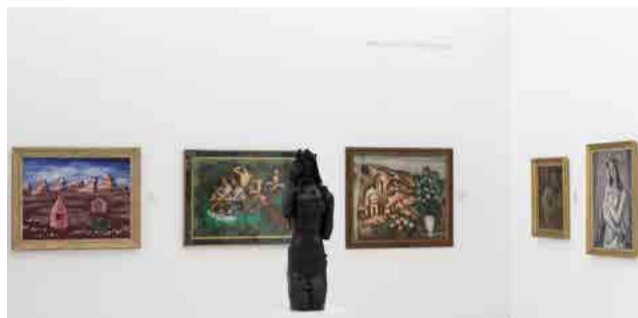

KRAJSKÁ GALERIE
VÝTVARNÉHO UMĚNÍ
VE ZLÍNĚ

ONLINE PRŮVODCE STÁLOU EXPOZICÍ

Galerie nabízí v době uzavření možnost využít online průvodce stálou expozicí Prostor Zlín s rozšířenými popiskami k jednotlivým dílům.
www.galeriezin.cz/pruvodce

OKEM KURÁTORA

V cyklu videí Okem kurátora seznamují kurátoři návštěvníky s díly ze stálé expozice Řády vidění. Ta představuje průřez sbírkou volného umění galerie, s akcentem na vybrané historické nebo výtvarné souvislosti.
www.galeriezin.cz/cs/o-nas/galerie-online/okem-kuratora