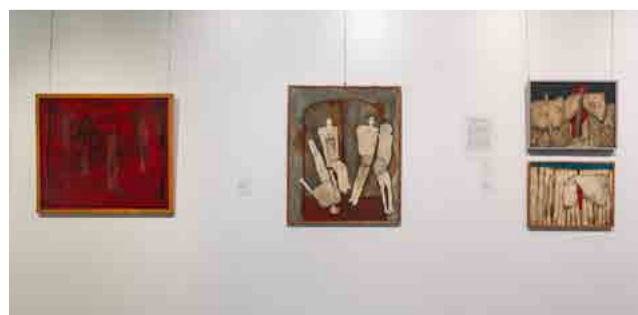

BEDŘICH BAROŠ (1936–1974) – SOUŽITÍ S UMĚNÍM

do 30. 4.

MUZEUM
JIHOVÝCHODNÍ MORAVY
VE ZLÍNĚ

PRINCIP BAŤA: DNES FANTAZIE, ZÍTRA SKUTEČNOST

stálá expozice

FRANTIŠEK BARTOŠ: PEDAGOG, JAZYKOVĚDEC, ETNOGRAF

stálá expozice

JIŘÍ HANZELKA 100 LET

do 13. 6.

VALAŠSKO OČIMA KORNELIE NĚMEČKOVÉ

do 30. 5.